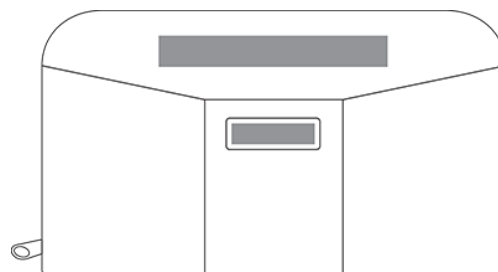

Dimensions de marquages

sérigraphie 1 couleur 110 x 15 mm
gravure laser 35 x 10 mm